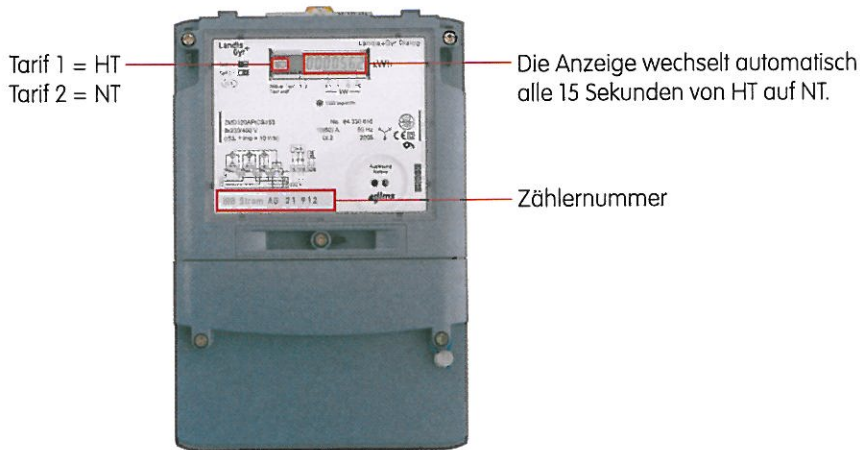

Stromzähler