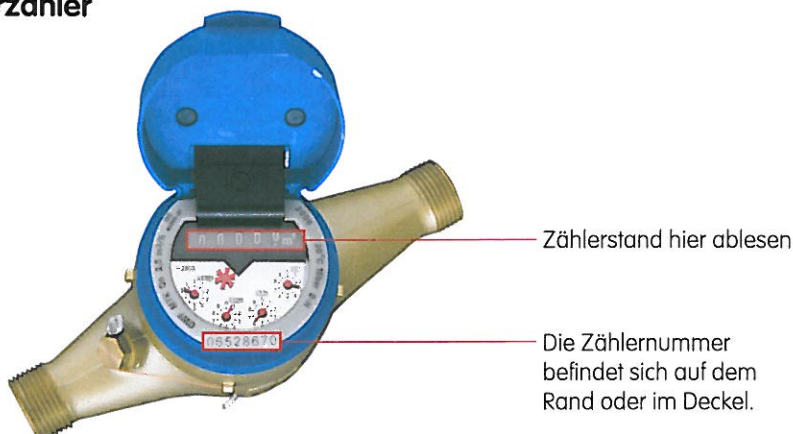

Freitag:
7.30 bis 12.00 Uhr und
13.15 bis 16.15 Uhr

Wasserzähler

IBB
Der Anschluss ans Leben.