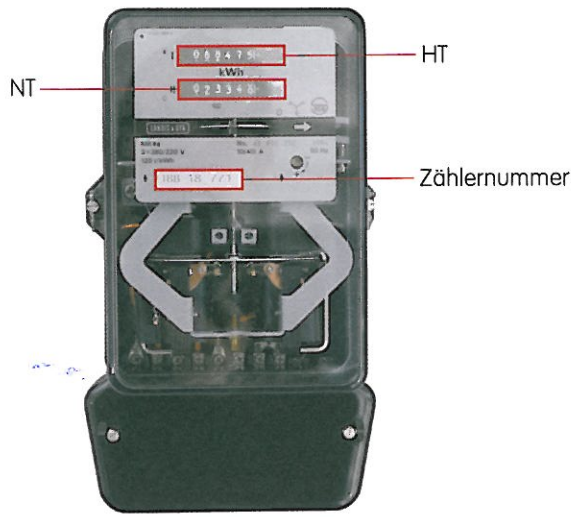

Stromzähler