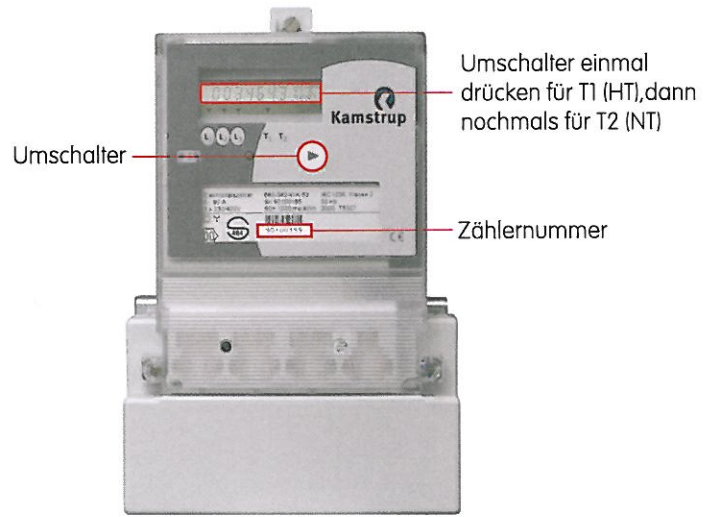

Stromzähler